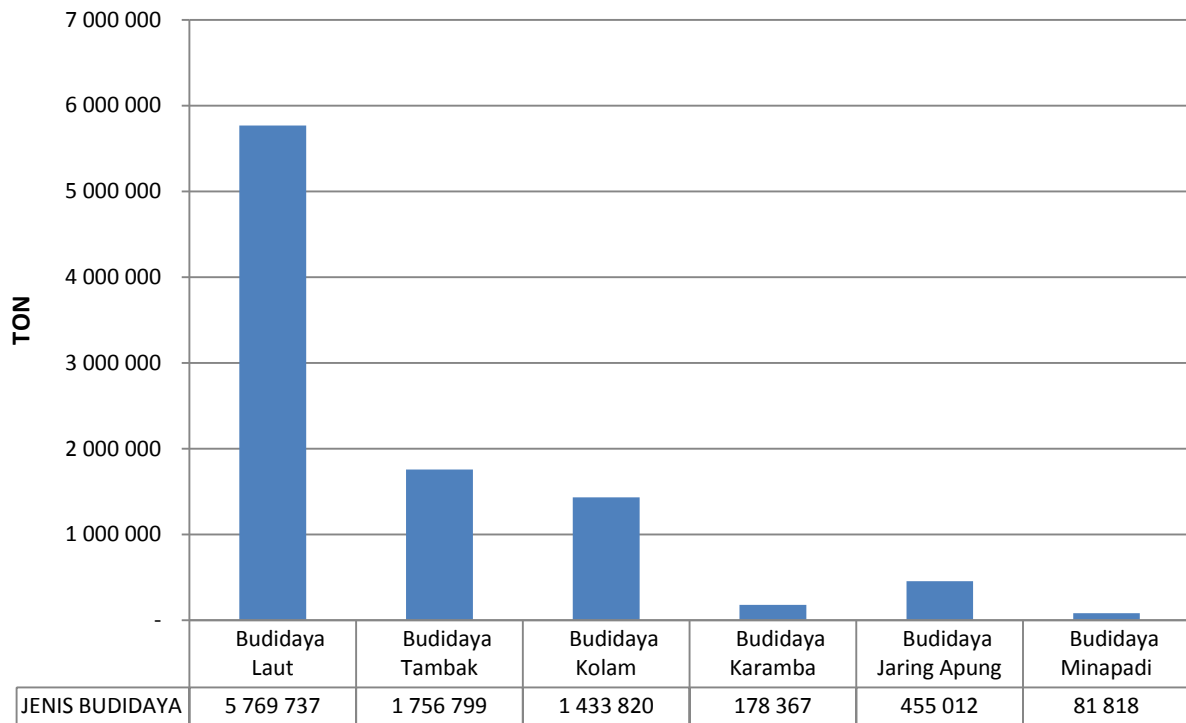

**PRODUKSI PERIKANAN BUDIDAYA
MENURUT JENIS BUDIDAYA
2012**

**JUMLAH RUMAH TANGGA PERIKANAN BUDIDAYA (RTP)
MENURUT JENIS BUDIDAYA
2012**

**JUMLAH PEMBUDIDAYA IKAN
MENURUT JENIS BUDIDAYA
2012**

**LUAS LAHAN PERIKANAN BUDIDAYA
MENURUT JENIS BUDIDAYA
2012**