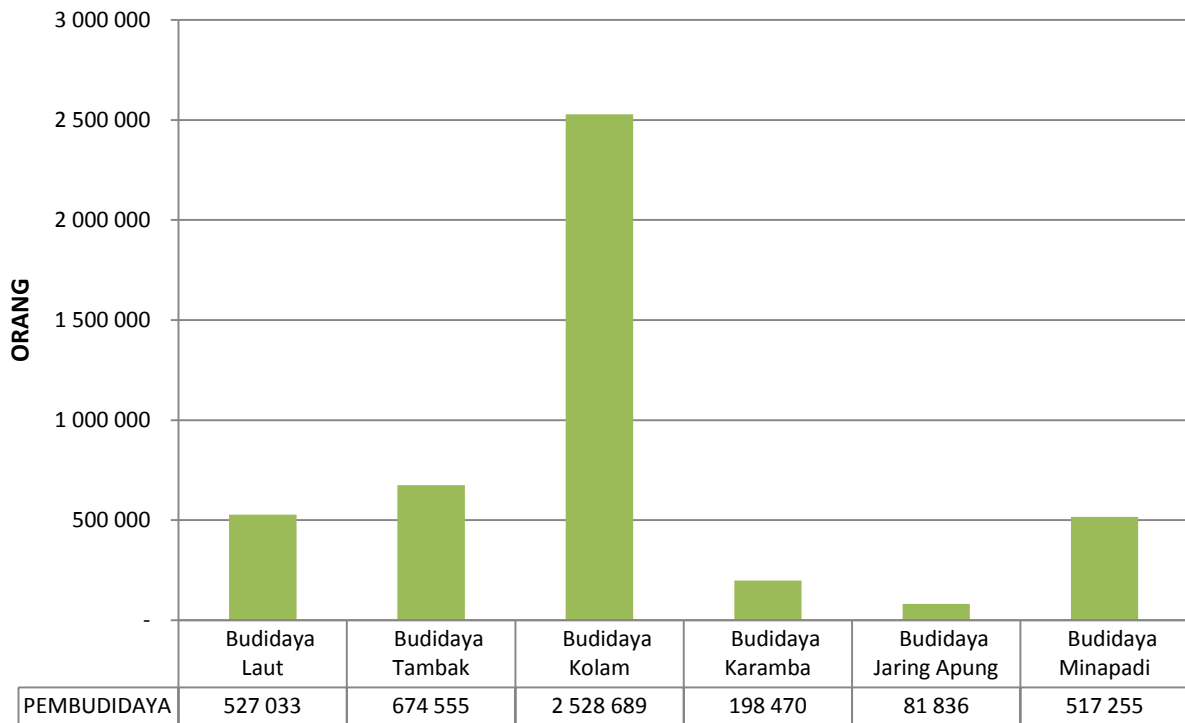

**PRODUKSI PERIKANAN BUDIDAYA
MENURUT JENIS BUDIDAYA
2012**

**JUMLAH RUMAH TANGGA PERIKANAN BUDIDAYA (RTP)
MENURUT JENIS BUDIDAYA
2012**

**JUMLAH PEMBUDIDAYA IKAN
MENURUT JENIS BUDIDAYA
2012**

**LUAS LAHAN PERIKANAN BUDIDAYA
MENURUT JENIS BUDIDAYA
2012**