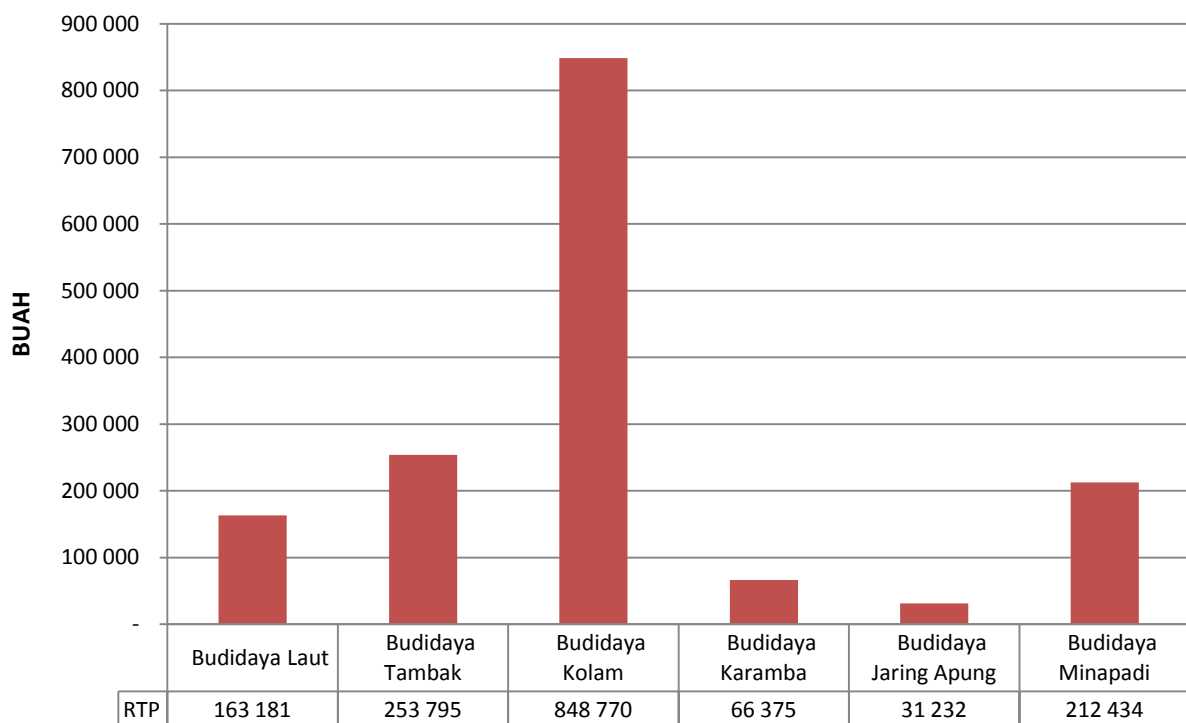

**PRODUKSI PERIKANAN BUDIDAYA
MENURUT JENIS BUDIDAYA
2011**

**JUMLAH RUMAH TANGGA PERIKANAN BUDIDAYA (RTP)
MENURUT JENIS BUDIDAYA
2011**

**JUMLAH PEMBUDIDAYA IKAN
MENURUT JENIS BUDIDAYA
2011**

**LUAS LAHAN PERIKANAN BUDIDAYA
MENURUT JENIS BUDIDAYA
2011**