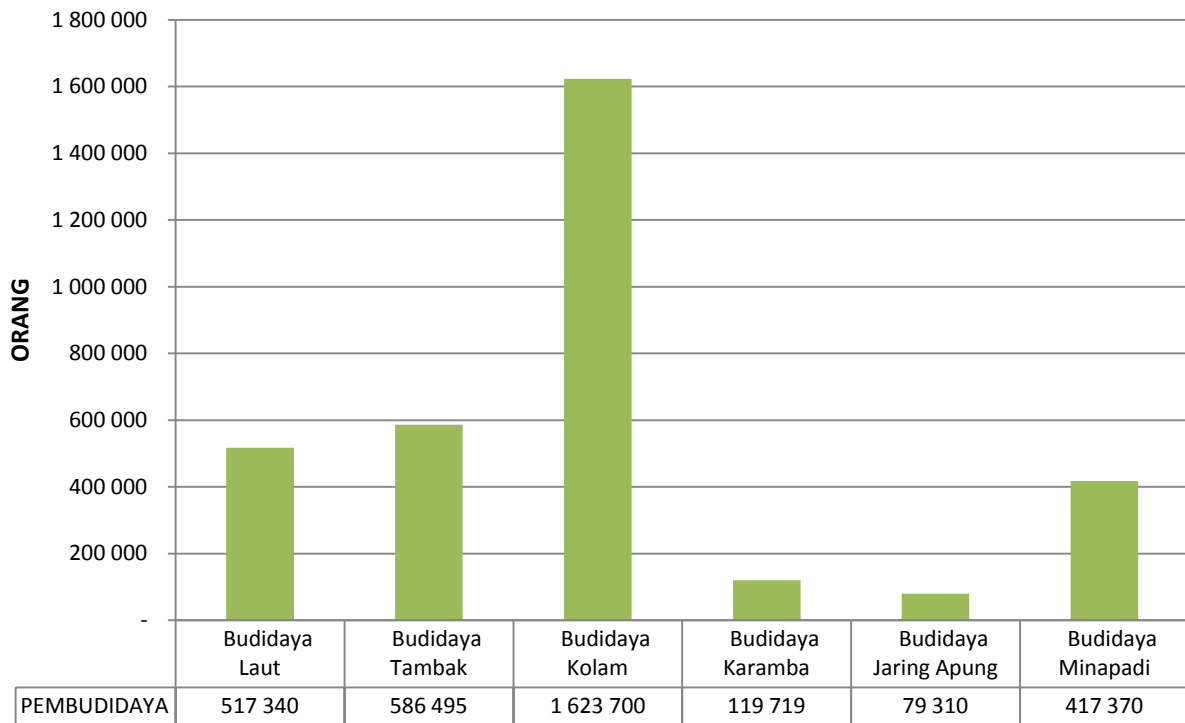

**PRODUKSI PERIKANAN BUDIDAYA
MENURUT JENIS BUDIDAYA
2011**

**JUMLAH RUMAH TANGGA PERIKANAN BUDIDAYA (RTP)
MENURUT JENIS BUDIDAYA
2011**

**JUMLAH PEMBUDIDAYA IKAN
MENURUT JENIS BUDIDAYA
2011**

**LUAS LAHAN PERIKANAN BUDIDAYA
MENURUT JENIS BUDIDAYA
2011**