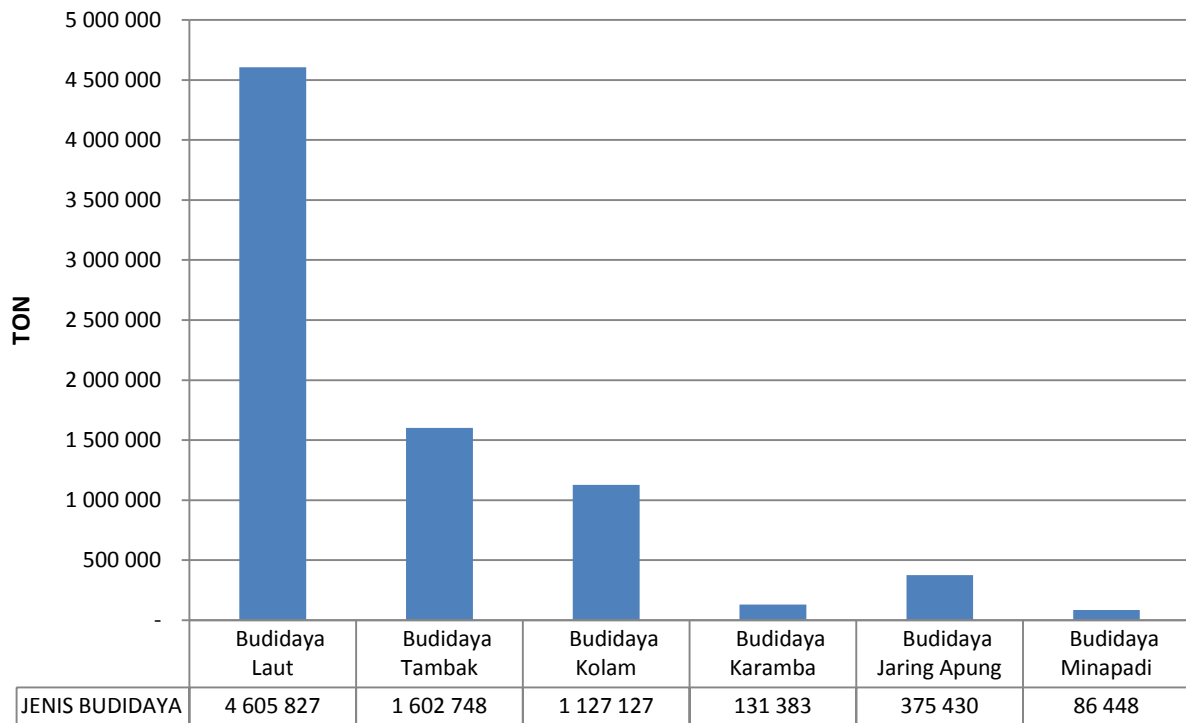

**PRODUKSI PERIKANAN BUDIDAYA
MENURUT JENIS BUDIDAYA
2011**

**JUMLAH RUMAH TANGGA PERIKANAN BUDIDAYA (RTP)
MENURUT JENIS BUDIDAYA
2011**

**JUMLAH PEMBUDIDAYA IKAN
MENURUT JENIS BUDIDAYA
2011**

**LUAS LAHAN PERIKANAN BUDIDAYA
MENURUT JENIS BUDIDAYA
2011**