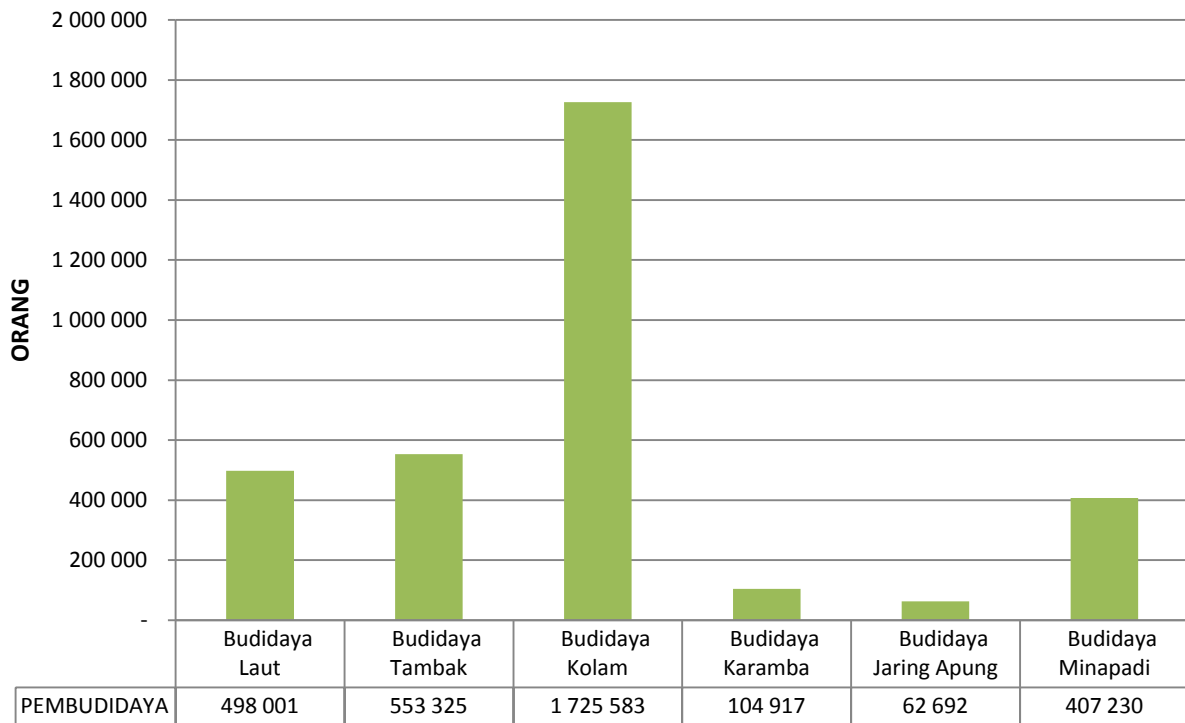

**PRODUKSI PERIKANAN BUDIDAYA
MENURUT JENIS USAHA
2010**

**JUMLAH RUMAH TANGGA PERIKANAN BUDIDAYA (RTP)
MENURUT JENIS BUDIDAYA
2010**

**JUMLAH PEMBUDIDAYA IKAN
MENURUT JENIS BUDIDAYA
2010**

**LUAS LAHAN BUDIDAYA
MENURUT JENIS BUDIDAYA
2010**