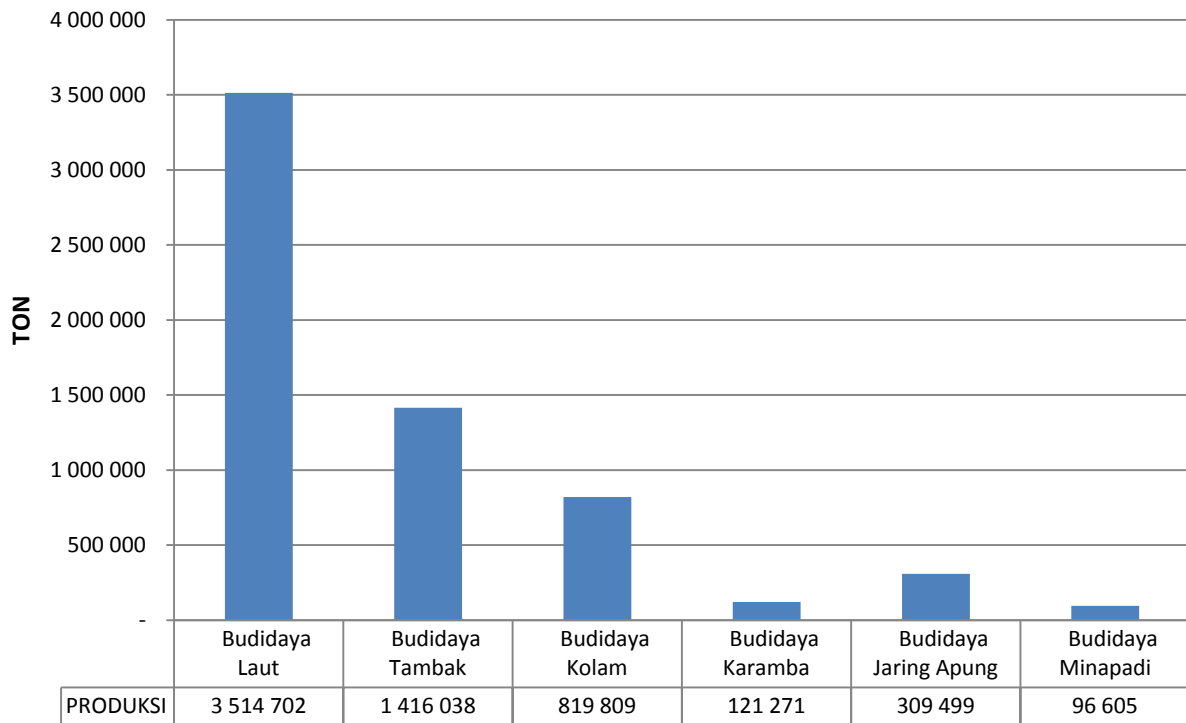

**PRODUKSI PERIKANAN BUDIDAYA
MENURUT JENIS USAHA
2010**

**JUMLAH RUMAH TANGGA PERIKANAN BUDIDAYA (RTP)
MENURUT JENIS BUDIDAYA
2010**

**JUMLAH PEMBUDIDAYA IKAN
MENURUT JENIS BUDIDAYA
2010**

**LUAS LAHAN BUDIDAYA
MENURUT JENIS BUDIDAYA
2010**