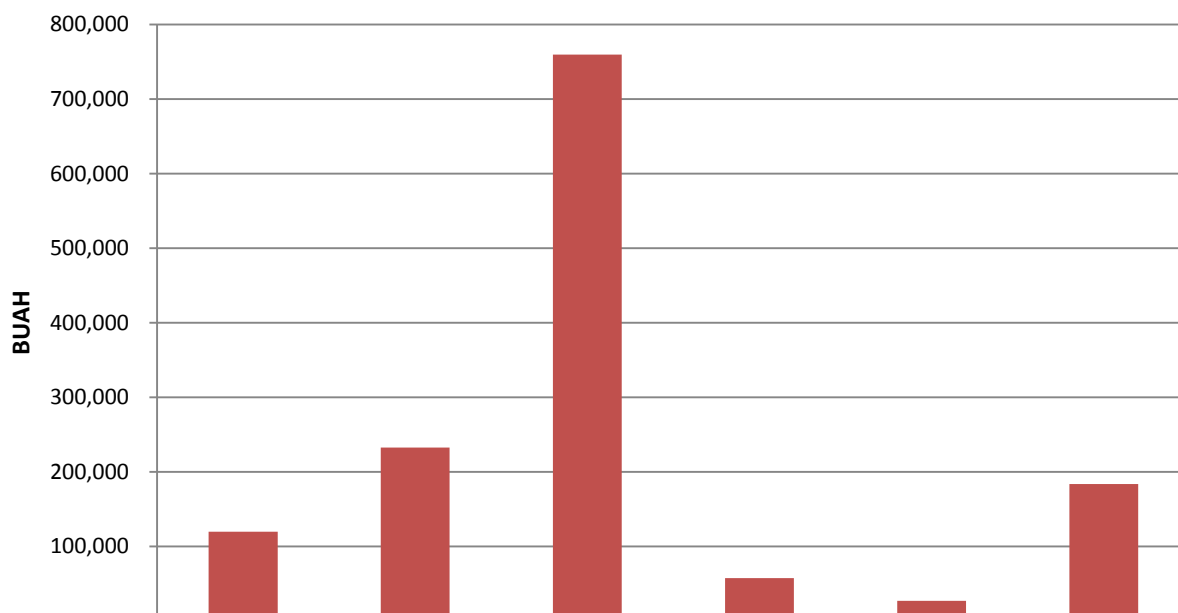

**PRODUKSI PERIKANAN BUDIDAYA
MENURUT JENIS BUDIDAYA
2009**

Jenis Budidaya	2,820,083	907,123	554,067	101,771	238,606	86,913
----------------	-----------	---------	---------	---------	---------	--------

**JUMLAH RUMAH TANGGA PERIKANAN BUDIDAYA (RTP)
MENURUT JENIS BUDIDAYA
2009**

RTP	119,851	232,543	759,694	57,556	27,034	183,819
-----	---------	---------	---------	--------	--------	---------

**JUMLAH PEMBUDIDAYA IKAN
MENURUT JENIS BUDIDAYA
2009**