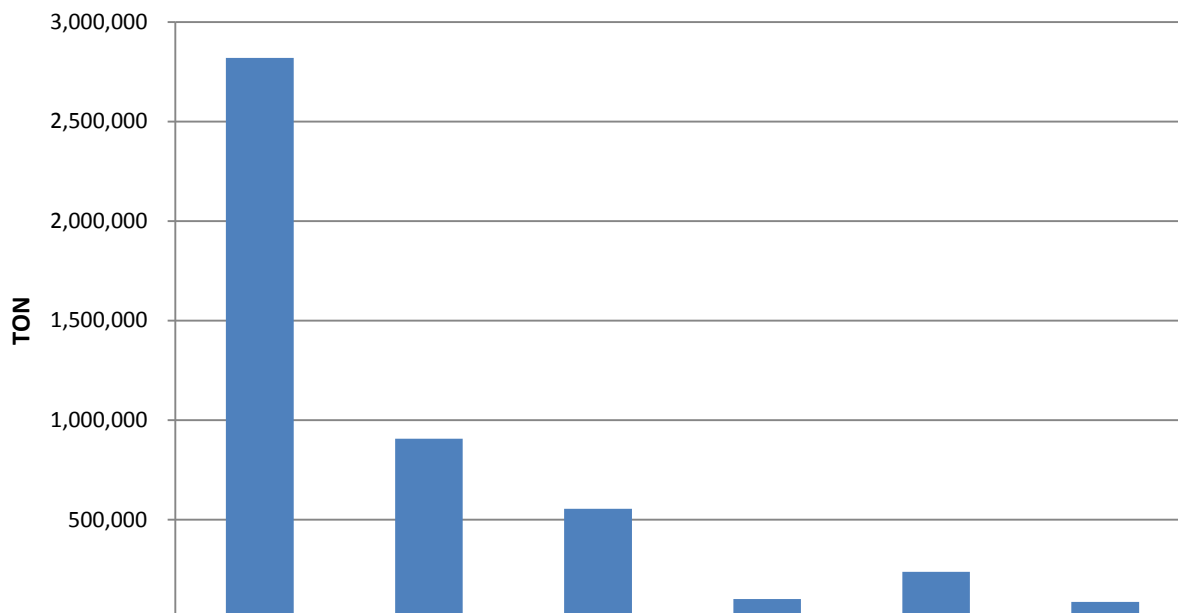

**PRODUKSI PERIKANAN BUDIDAYA
MENURUT JENIS BUDIDAYA
2009**

Jenis Budidaya	2,820,083	907,123	554,067	101,771	238,606	86,913
----------------	-----------	---------	---------	---------	---------	--------

**JUMLAH RUMAH TANGGA PERIKANAN BUDIDAYA (RTP)
MENURUT JENIS BUDIDAYA
2009**

RTP	119,851	232,543	759,694	57,556	27,034	183,819
-----	---------	---------	---------	--------	--------	---------

**JUMLAH PEMBUDIDAYA IKAN
MENURUT JENIS BUDIDAYA
2009**