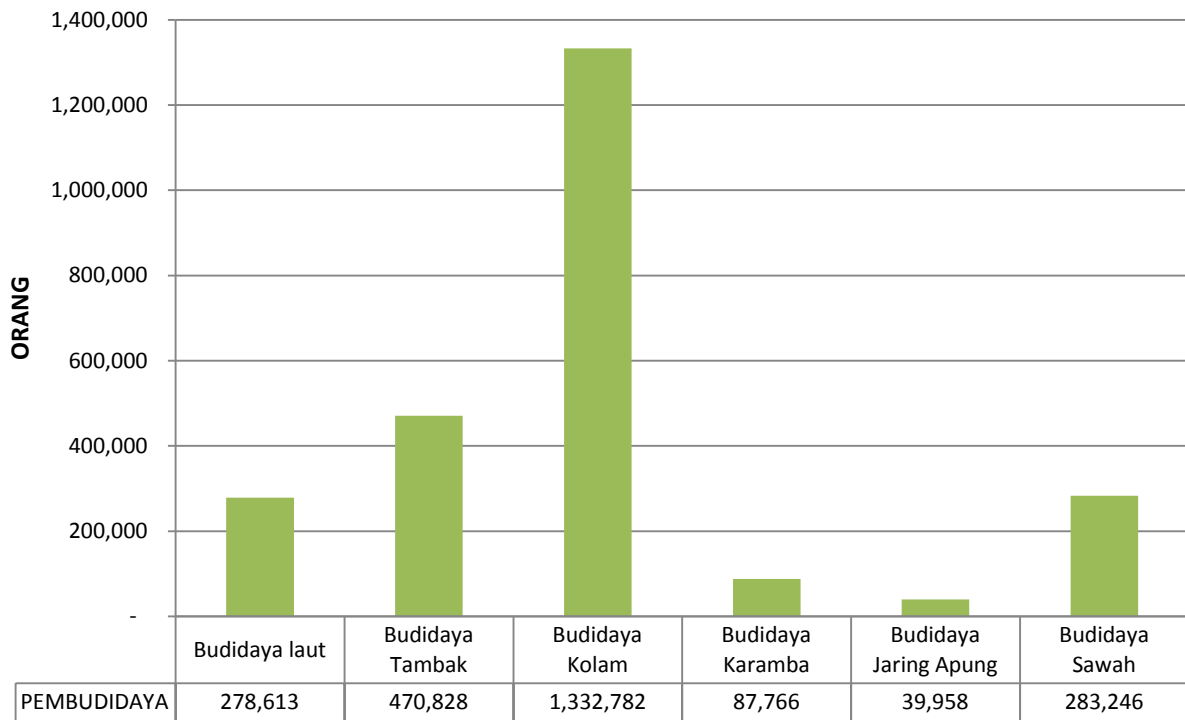

**PRODUKSI PERIKANAN BUDIDAYA
MENURUT JENIS BUDIDAYA
2009**

Jenis Budidaya	2,820,083	907,123	554,067	101,771	238,606	86,913
----------------	-----------	---------	---------	---------	---------	--------

**JUMLAH RUMAH TANGGA PERIKANAN BUDIDAYA (RTP)
MENURUT JENIS BUDIDAYA
2009**

RTP	119,851	232,543	759,694	57,556	27,034	183,819
-----	---------	---------	---------	--------	--------	---------

**JUMLAH PEMBUDIDAYA IKAN
MENURUT JENIS BUDIDAYA
2009**

**LUAS LAHAN BUDIDAYA
MENURUT JENIS BUDIDAYA
2009**